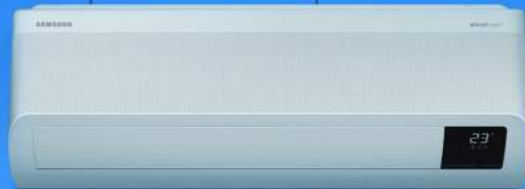

TRATNJEK
KLIMA CENTER

Klima, ki vas
odpihne, brez
prepiha!

CENIK RAC

SAMSUNG

Klimatske naprave 1/2024

Model
notranje/zunanje
enote

VPC v €
brez DDV
notranja /
zunanja
enota

Hladilna
moč
(kW)